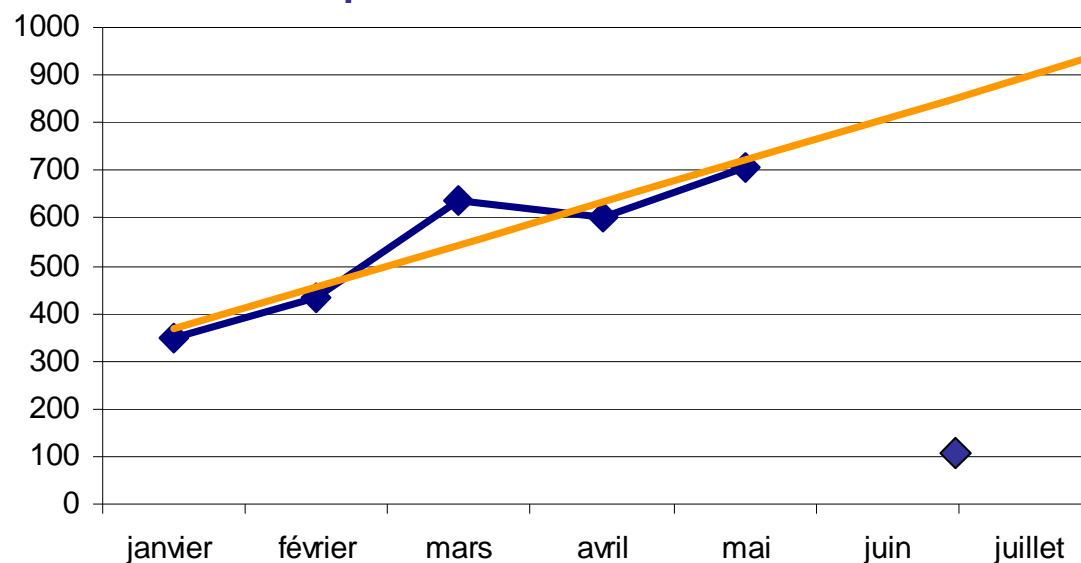

SMEPE - Assemblée Générale du
10/06/2008

OUTILS PEDAGOGIQUES : 28 autres bénéficiaires

SALONS ET MANIFESTATIONS

Animations depuis début 2008 :

- **Forum des Métiers**
TOULOUSE Mirail (*mars*)
- **Foire Internationale**
TOULOUSE Parc des Expos (*avril*)
- **Journée de la Prévention Vélo**
TOULOUSE Amouroux (*mai*)
- **Journées Nature – Village**
PORTET (*mai*)

BILAN

DES CONNEXIONS

AU SITE INTERNET

www.environnement-haute-garonne.fr

smepe@cg31.fr

SMEPE - Assemblée Générale du
10/06/2008

BILAN DES CONNEXIONS

au site internet du SMEPE

- mise en ligne : 12 décembre 2007
- près de **3000 visiteurs** différents en 6 mois.
- en moyenne 20 pages par visite
- 15% des visiteurs restent plus de 5 min.

- historique mensuel :

SMEPE - Assemblée Générale du
10/06/2008