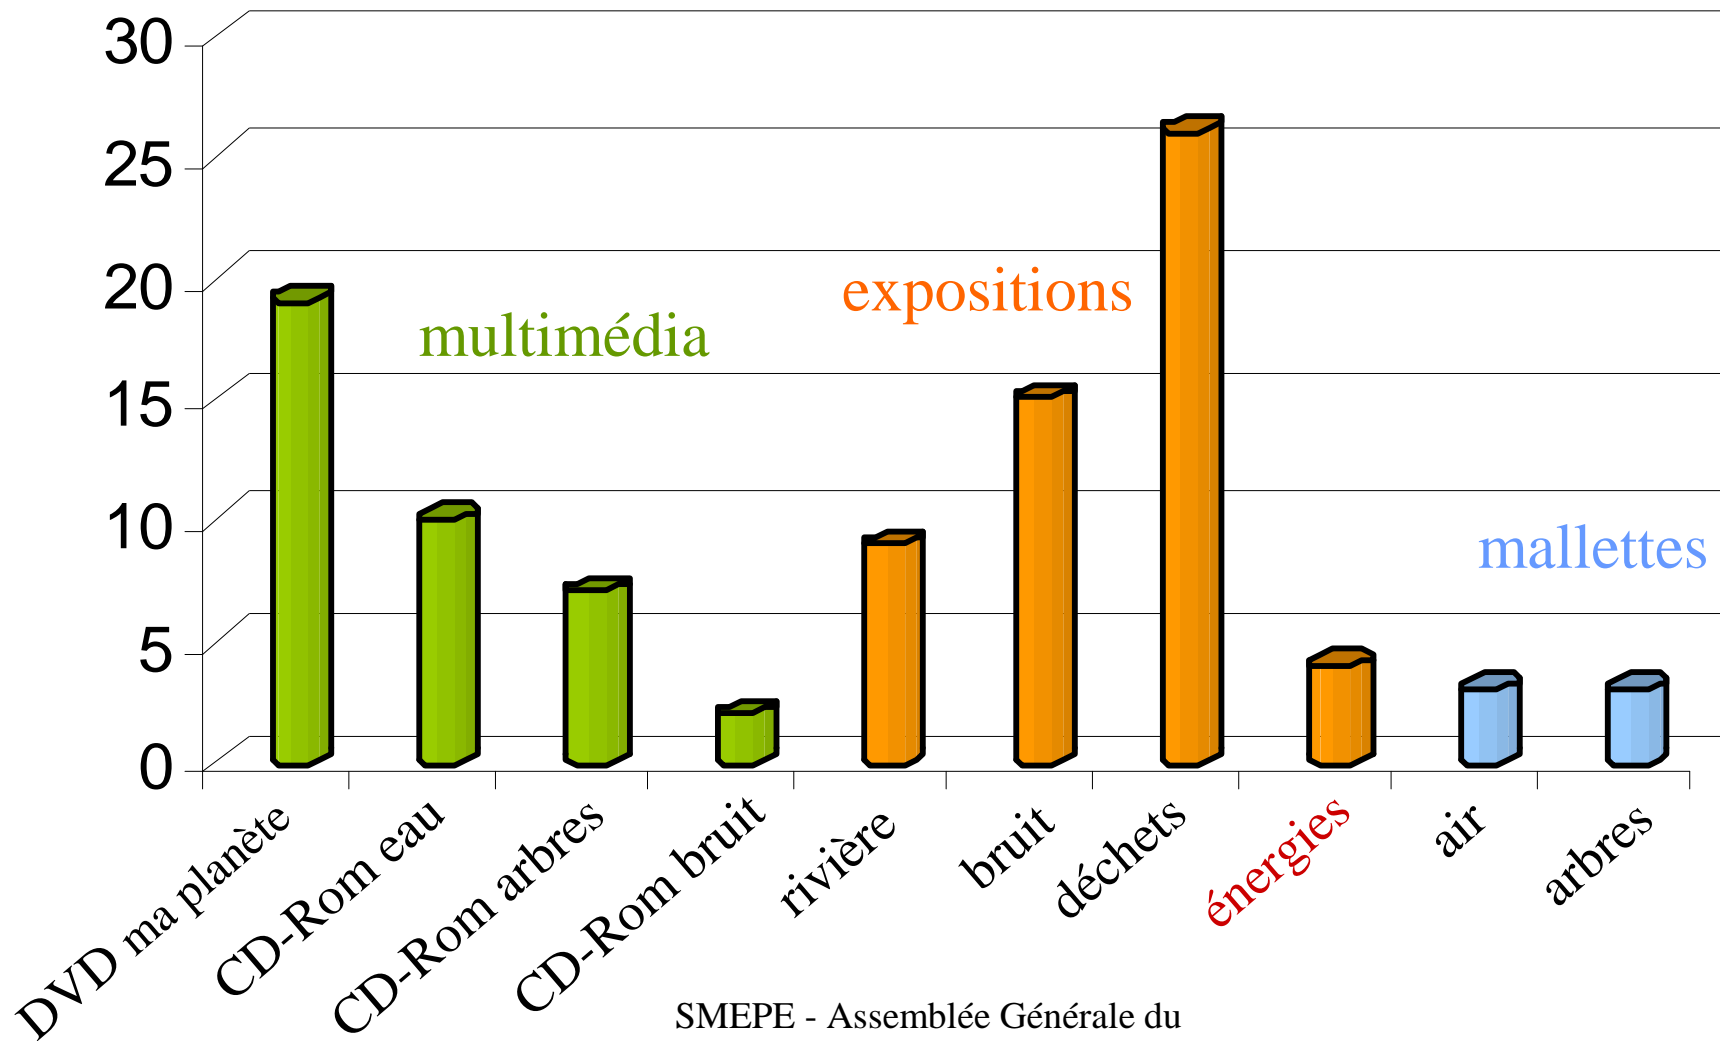

BILAN

DES ACTIONS
PEDAGOGIQUES

année 2007-2008

SMEPE - Assemblée Générale du
10/06/2008

SUPPORTS PEDAGOGIQUES DE SENSIBILISATION A L'ENVIRONNEMENT

SUPPORTS PEDAGOGIQUES DE SENSIBILISATION A L'ENVIRONNEMENT

- www.environnement-haute-garonne.fr

- **plaquette**

SMEPE - Assemblée Générale du
10/06/2008

OUTILS PEDAGOGIQUES : 41 Collèges

OUTILS PEDAGOGIQUES : Collèges

Evolution du nombre de collèges bénéficiaires :

- mise en ligne : 12 décembre 2007
- près de **3000 visiteurs** différents en 6 mois.
- en moyenne 20 pages par visite
- 15% des visiteurs restent plus de 5 min.

- historique mensuel :

SMEPE - Assemblée Générale du
10/06/2008