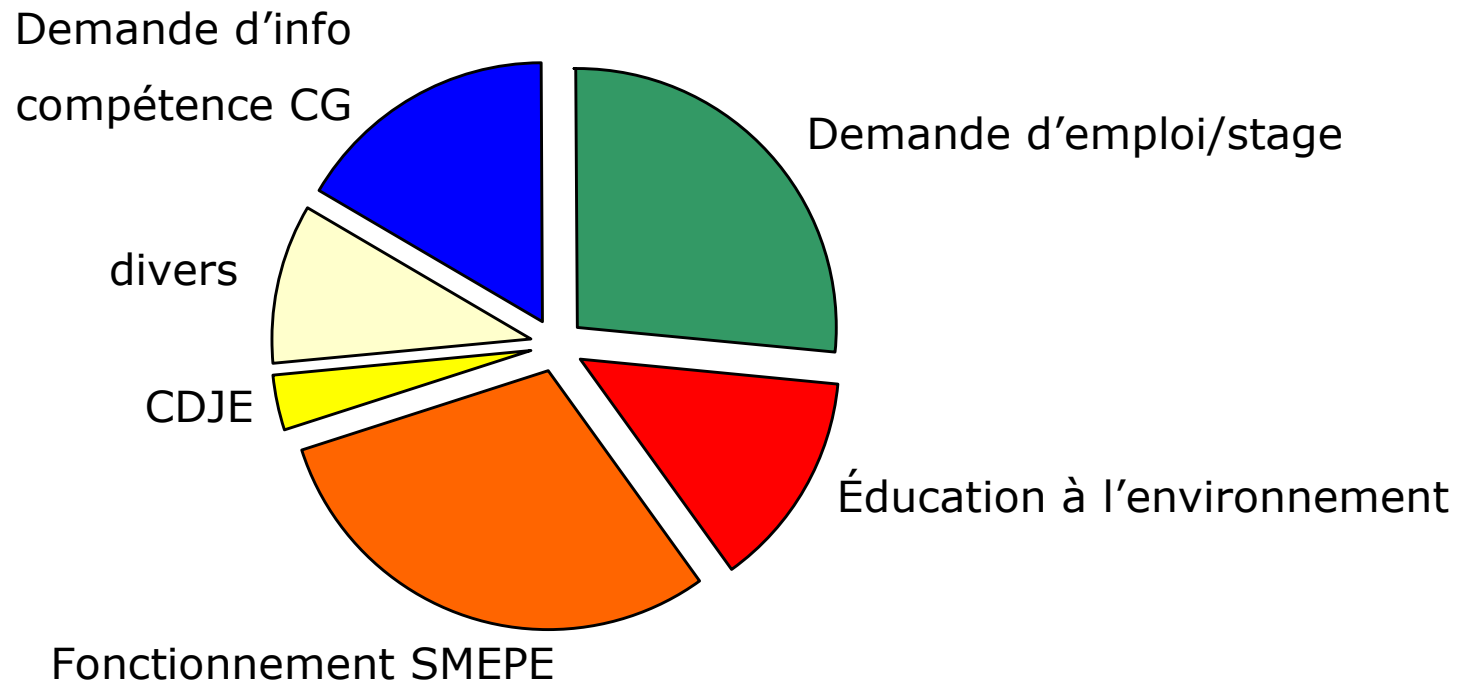

BILAN DES CONTACTS MEL

formulaire sur le site internet

- **30 demandes** via le formulaire de contact

- **19 réservations** d'outils pédagogiques