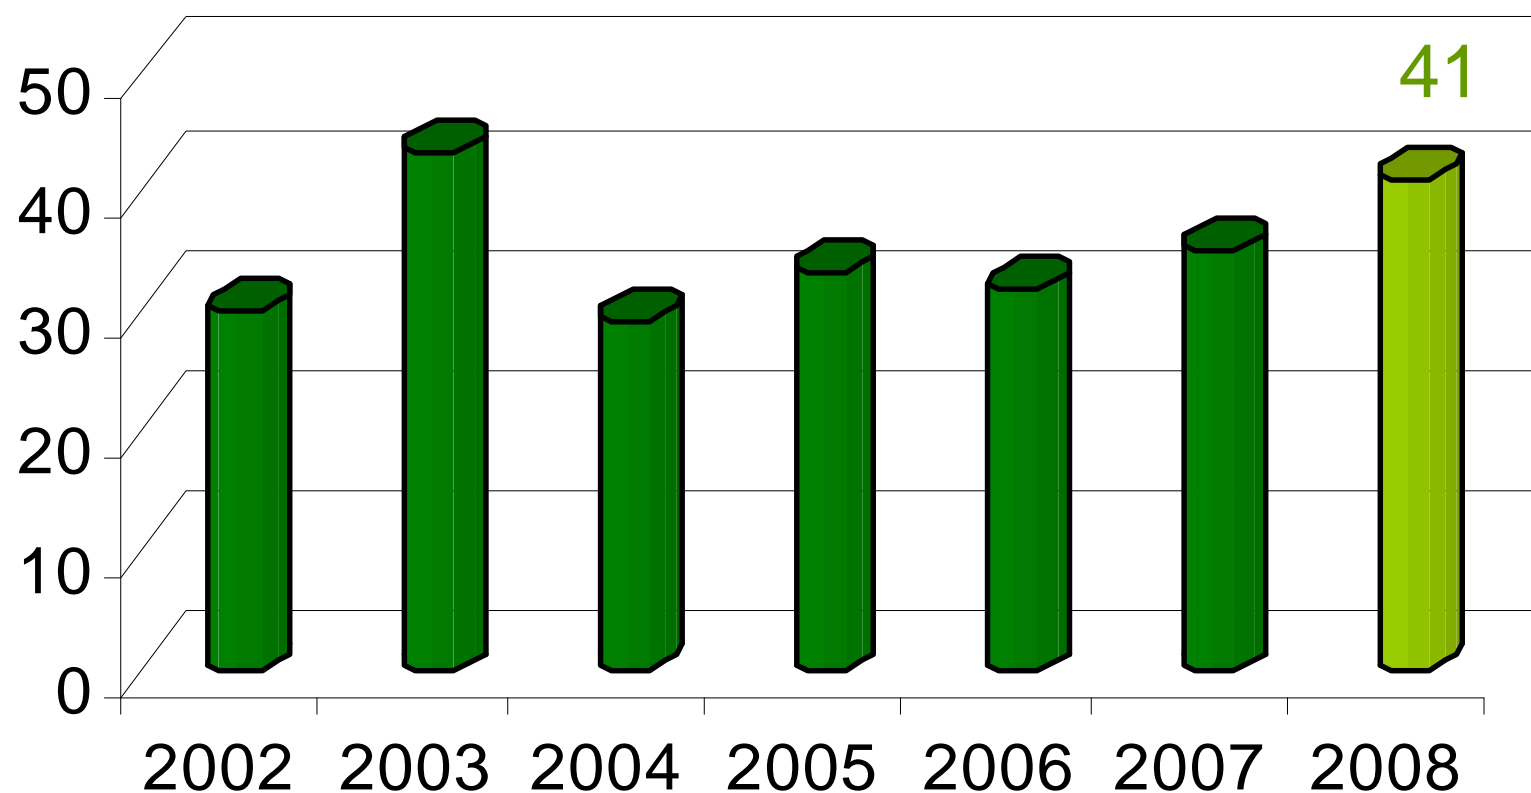

BILAN

DES ACTIONS
PEDAGOGIQUES

année 2007-2008

SMEPE - Assemblée Générale du
10/06/2008

SUPPORTS PEDAGOGIQUES DE SENSIBILISATION A L'ENVIRONNEMENT

SUPPORTS PEDAGOGIQUES DE SENSIBILISATION A L'ENVIRONNEMENT

- www.environnement-haute-garonne.fr

- **plaquette**

SMEPE - Assemblée Générale du
10/06/2008

OUTILS PEDAGOGIQUES : 41 Collèges

OUTILS PEDAGOGIQUES : Collèges

Evolution du nombre de collèges bénéficiaires :

SMEPE - Assemblée Générale du
10/06/2008

OUTILS PEDAGOGIQUES : 28 autres bénéficiaires

SALONS ET MANIFESTATIONS

Animations depuis début 2008 :

- **Forum des Métiers**
TOULOUSE Mirail (*mars*)
- **Foire Internationale**
TOULOUSE Parc des Expos (*avril*)
- **Journée de la Prévention Vélo**
TOULOUSE Amouroux (*mai*)
- **Journées Nature – Village**
PORTET (*mai*)

- mise en ligne : 12 décembre 2007
- près de **3000 visiteurs** différents en 6 mois.
- en moyenne 20 pages par visite
- 15% des visiteurs restent plus de 5 min.

- historique mensuel :

SMEPE - Assemblée Générale du
10/06/2008