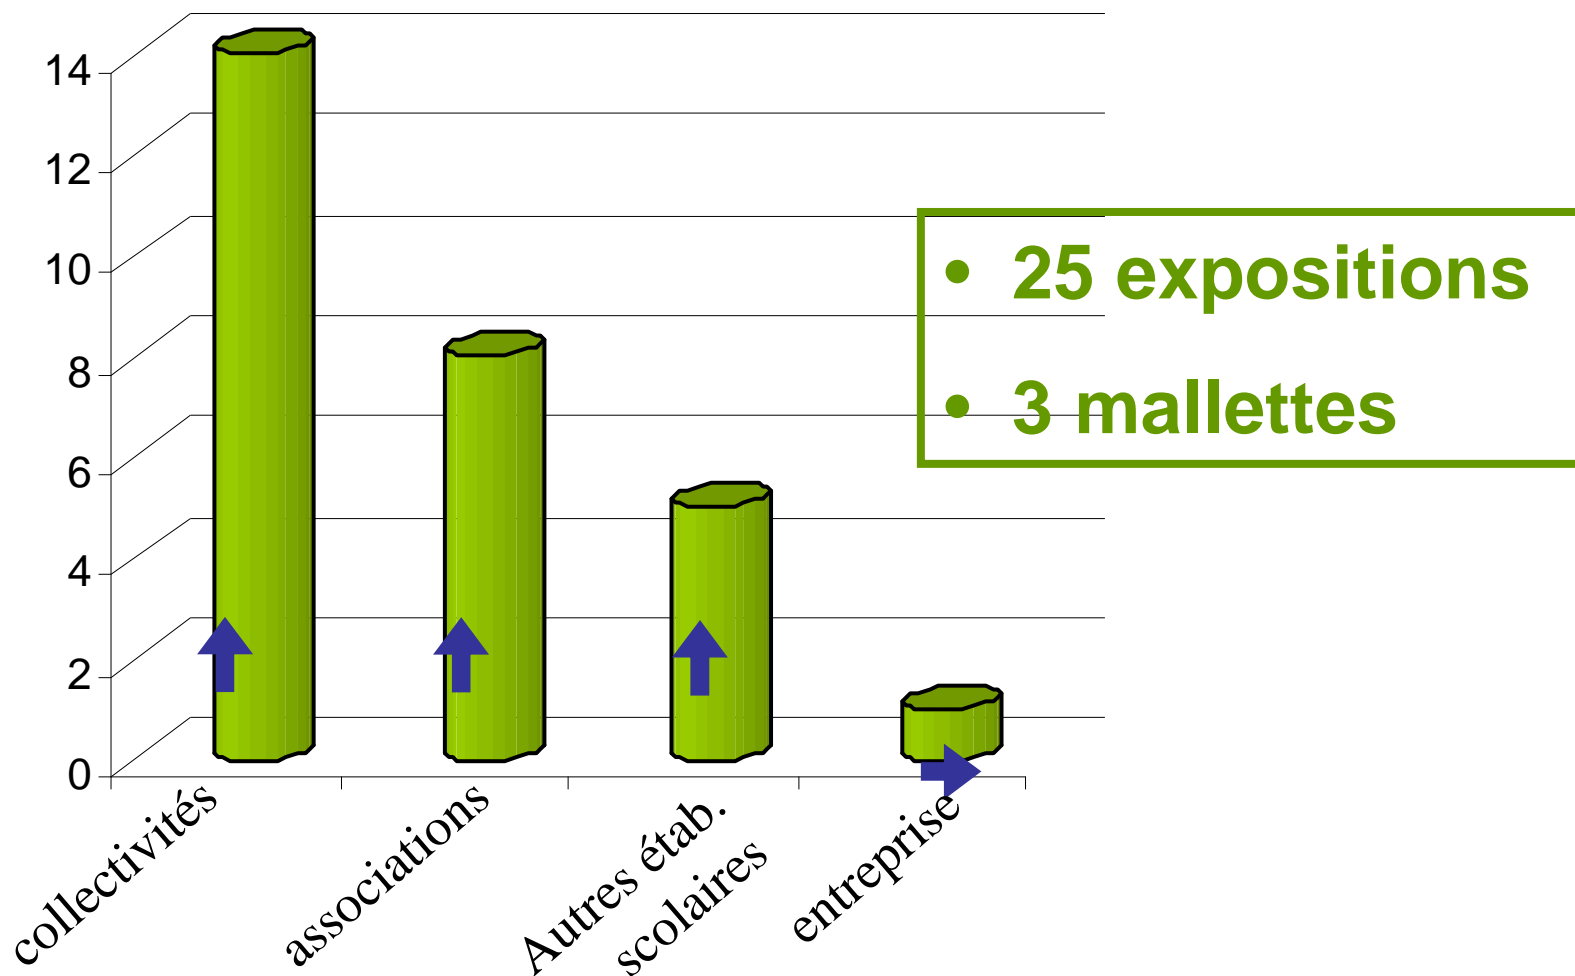

BILAN

DES ACTIONS
PEDAGOGIQUES

année 2007-2008

SMEPE - Assemblée Générale du
10/06/2008

SUPPORTS PEDAGOGIQUES DE SENSIBILISATION A L'ENVIRONNEMENT

SUPPORTS PEDAGOGIQUES DE SENSIBILISATION A L'ENVIRONNEMENT

- www.environnement-haute-garonne.fr

- **plaquette**

SMEPE - Assemblée Générale du
10/06/2008

OUTILS PEDAGOGIQUES : 41 Collèges

OUTILS PEDAGOGIQUES : Collèges

Evolution du nombre de collèges bénéficiaires :

SMEPE - Assemblée Générale du
10/06/2008

OUTILS PEDAGOGIQUES : 28 autres bénéficiaires

SALONS ET MANIFESTATIONS

Animations depuis début 2008 :

- **Forum des Métiers**
TOULOUSE Mirail (*mars*)
- **Foire Internationale**
TOULOUSE Parc des Expos (*avril*)
- **Journée de la Prévention Vélo**
TOULOUSE Amouroux (*mai*)
- **Journées Nature – Village**
PORTET (*mai*)

- mise en ligne : 12 décembre 2007
- près de **3000 visiteurs** différents en 6 mois.
- en moyenne 20 pages par visite
- 15% des visiteurs restent plus de 5 min.

- historique mensuel :

SMEPE - Assemblée Générale du
10/06/2008